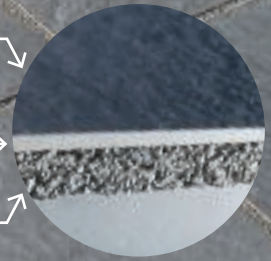

Evoque greige
60 x 60 x 4 cm

Marmostone black
60 x 60 x 4 cm

Lava slate
60 x 60 x 4 cm

Autres coloris disponibles sur demande

Couche supérieure
céramique

Liaison AquaFerm®

Couche drainante
inférieure béton

GEOCERAMICA

GEOCERAMICA

La dalle Geoceramica est disponible en plusieurs coloris. **Elle allie la beauté de la céramique et la robustesse du béton.** Cette dalle donnera un côté résolument contemporain à votre habitation.