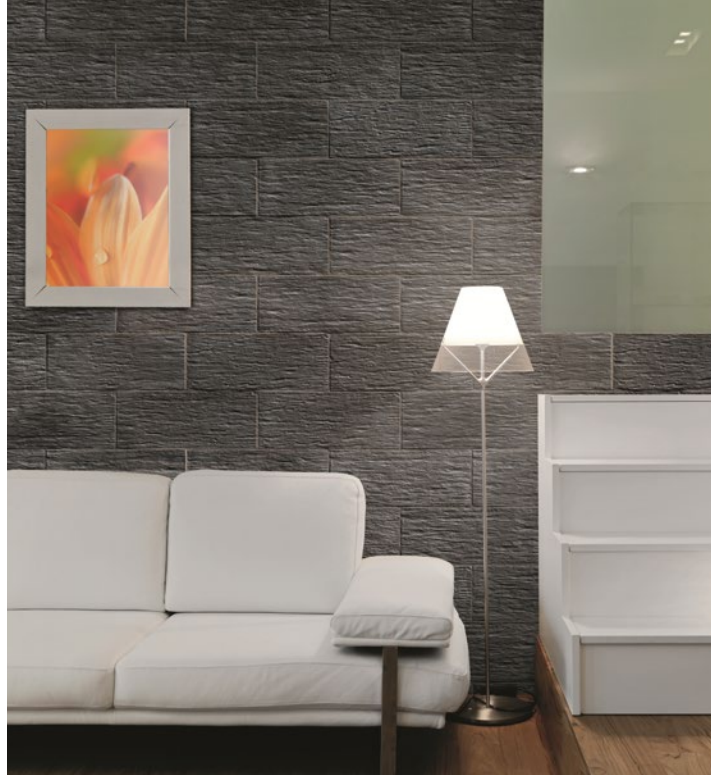

Le parement ARDOISIÈRE offre une pureté de ligne et une teinte dotées d'une forte présence décorative qui habilleront avec raffinement les murs intérieurs.

PAREMENT MURAL

DÉSIGNATION PRODUIT	Dimensions (cm)	Épaisseur (cm)	Poids (kg/m ²)	Conditionnement par palette
Parement Ardoisière (pack 0,5 m ²)	50x20	1,5	36	27 m ²

Coloris disponible : Anthracite