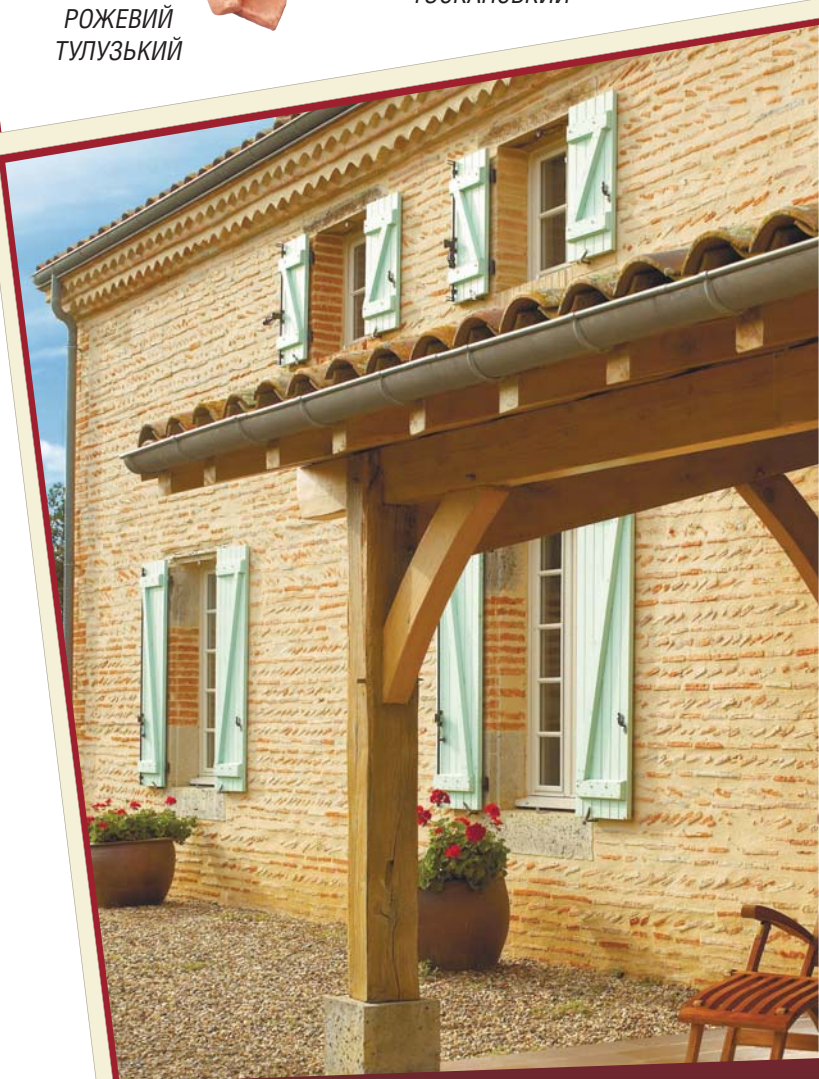

КАМІНЬ PIERRA. СЕРІЯ «ФАСАДИ І СТІНИ»

НЕКАЛІБРОВАННИЙ КАМІНЬ

Для внутрішнього і зовнішнього оздоблення будинків.

Упаковка містить камені різних розмірів від 4x4см до 35x20см. Товщина - 2 см.

КОЛЬОРОВА ГАМА

ТОН
КАМЕНЯ

ДОР

СІРИЙ

КАМІНЬ PIERRA. СЕРІЯ «ФАСАДИ І СТІНИ» BRIQUE

Старовинні брикети для індустріального стилю оздоблення. Для внутрішнього і зовнішнього оздоблення будинків.

24÷26x5.6 см
Товщина 2 см

КОЛЬОРОВА ГАМА

РОЖЕВИЙ
ТУЛУЗЬКИЙ

РОЖЕВИЙ
ТОСКАНСЬКИЙ

24-28x3.5 см
Товщина 2 см

КОЛЬОРОВА ГАМА

РОЖЕВИЙ
ТУЛУЗЬКИЙ

РОЖЕВИЙ
ТОСКАНСЬКИЙ

24x2.5 см
Товщина 2 см

СУЧАСНИЙ СТИЛЬ

Прямий елемент 58.5x35.5x13.5 см

СТАРОВИННИЙ СТИЛЬ

Прямий елемент 58.5x35.5x11 см

КЛАСИЧНИЙ СТИЛЬ

ПОВОРОТНИЙ ЕЛЕМЕНТ

ПОВОРОТНИЙ ЕЛЕМЕНТ

ТОРЦЕВИЙ ЕЛЕМЕНТ